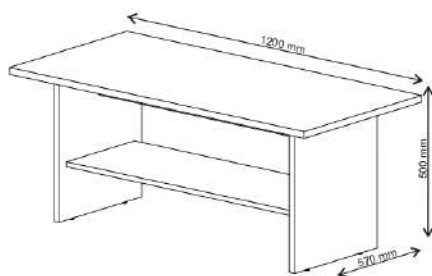

# ERODIN 120

<b>x8</b> <b>r1</b> Ø 15x12mm 	<b>x4</b> <b>r3</b> Ø 15x15mm 
<b>x10</b> <b>f1</b> Ø 8x30mm 	<b>x4</b> <b>k1</b> 

<b>x12</b> <b>r16</b> 	<b>x12</b> <b>s2</b> 
---	--

KODA	DIMENZIJA			PAKET	
	1200	570	22	1	1/1
001	1200	570	22	1	1/1
002	472	400	22	2	1/1
003	936	330	16	1	1/1
004	936	100	16	1	1/1
DODATKI				1	1/1