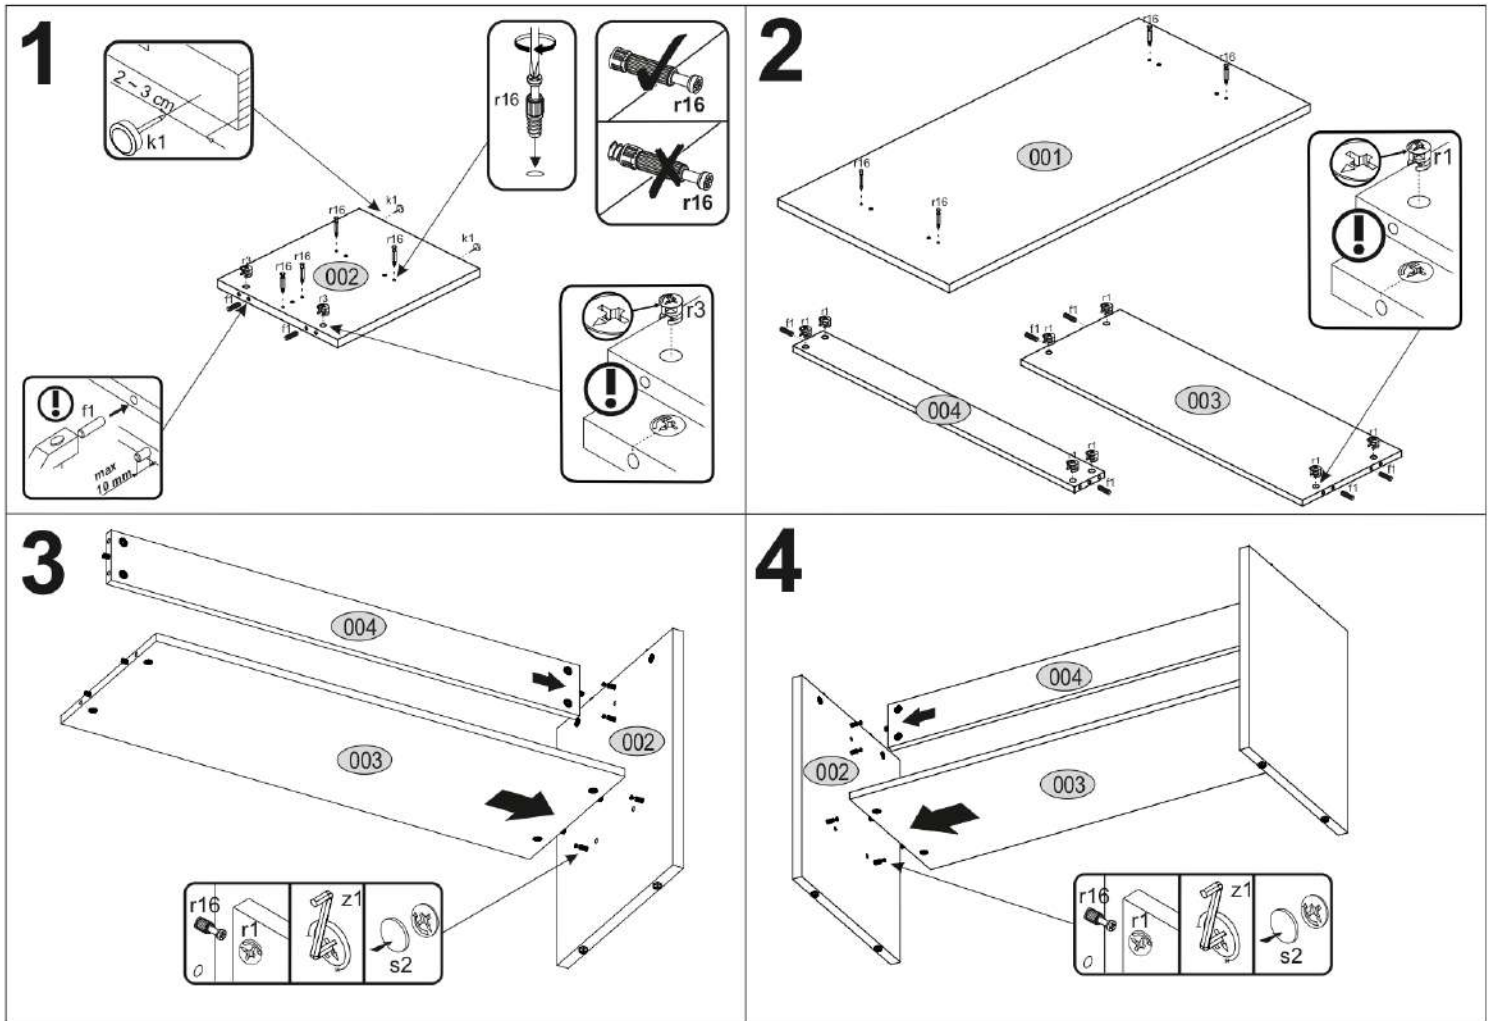

# ERODIN 120

<b>x8</b> <b>r1</b> Ø 15x12mm 	<b>x4</b> <b>r3</b> Ø 15x15mm 
<b>x10</b> <b>f1</b> Ø 8x30mm 	<b>x4</b> <b>k1</b> 

<b>x12</b> <b>r16</b> 	<b>x12</b> <b>s2</b> 
---	--

KODA	DIMENZIJA			PAKET	
	1200	570	22	1	1/1
001	1200	570	22	1	1/1
002	472	400	22	2	1/1
003	936	330	16	1	1/1
004	936	100	16	1	1/1
DODATKI				1	1/1