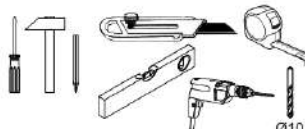

# ERODIN 120

<b>x8</b> <b>r1</b> Ø 15x12mm 	<b>x4</b> <b>r3</b> Ø 15x15mm 
<b>x10</b> <b>f1</b> Ø 8x30mm 	<b>x4</b> <b>k1</b> 

<b>x12</b> <b>r16</b> 	<b>x12</b> <b>s2</b> 
---	--

KODA	DIMENZIJA			PAKET	
	1200	570	22	1	1/1
001	1200	570	22	1	1/1
002	472	400	22	2	1/1
003	936	330	16	1	1/1
004	936	100	16	1	1/1
DODATKI				1	1/1