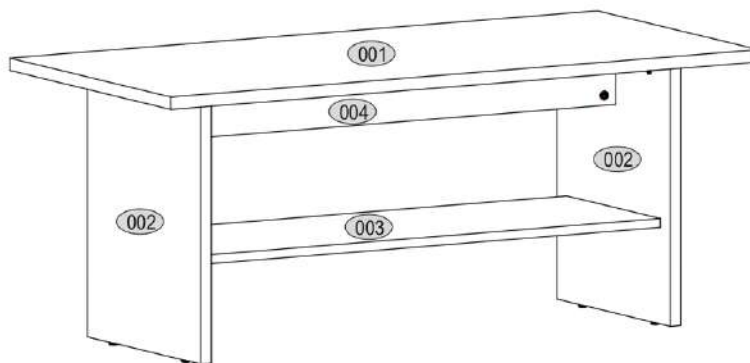

# ERODIN 120

<b>x8</b> <b>r1</b> Ø 15x12mm 	<b>x4</b> <b>r3</b> Ø 15x15mm 
<b>x10</b> <b>f1</b> Ø 8x30mm 	<b>x4</b> <b>k1</b> 

<b>x12</b> <b>r16</b> 	<b>x12</b> <b>s2</b> 
---	--

KODA	DIMENZIJA			PAKET	
	1200	570	22	1	1/1
001	1200	570	22	1	1/1
002	472	400	22	2	1/1
003	936	330	16	1	1/1
004	936	100	16	1	1/1
DODATKI				1	1/1