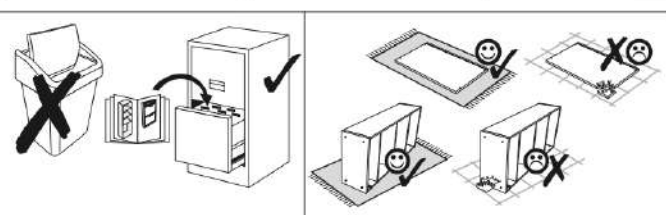

# ERODIN 120

<b>x8</b> <b>r1</b> Ø 15x12mm 	<b>x4</b> <b>r3</b> Ø 15x15mm 
<b>x10</b> <b>f1</b> Ø 8x30mm 	<b>x4</b> <b>k1</b> 

<b>x12</b> <b>r16</b> 	<b>x12</b> <b>s2</b> 
---	--

KODA	DIMENZIJA			PAKET	
	1200	570	22	1	1/1
001	1200	570	22	1	1/1
002	472	400	22	2	1/1
003	936	330	16	1	1/1
004	936	100	16	1	1/1
DODATKI				1	1/1